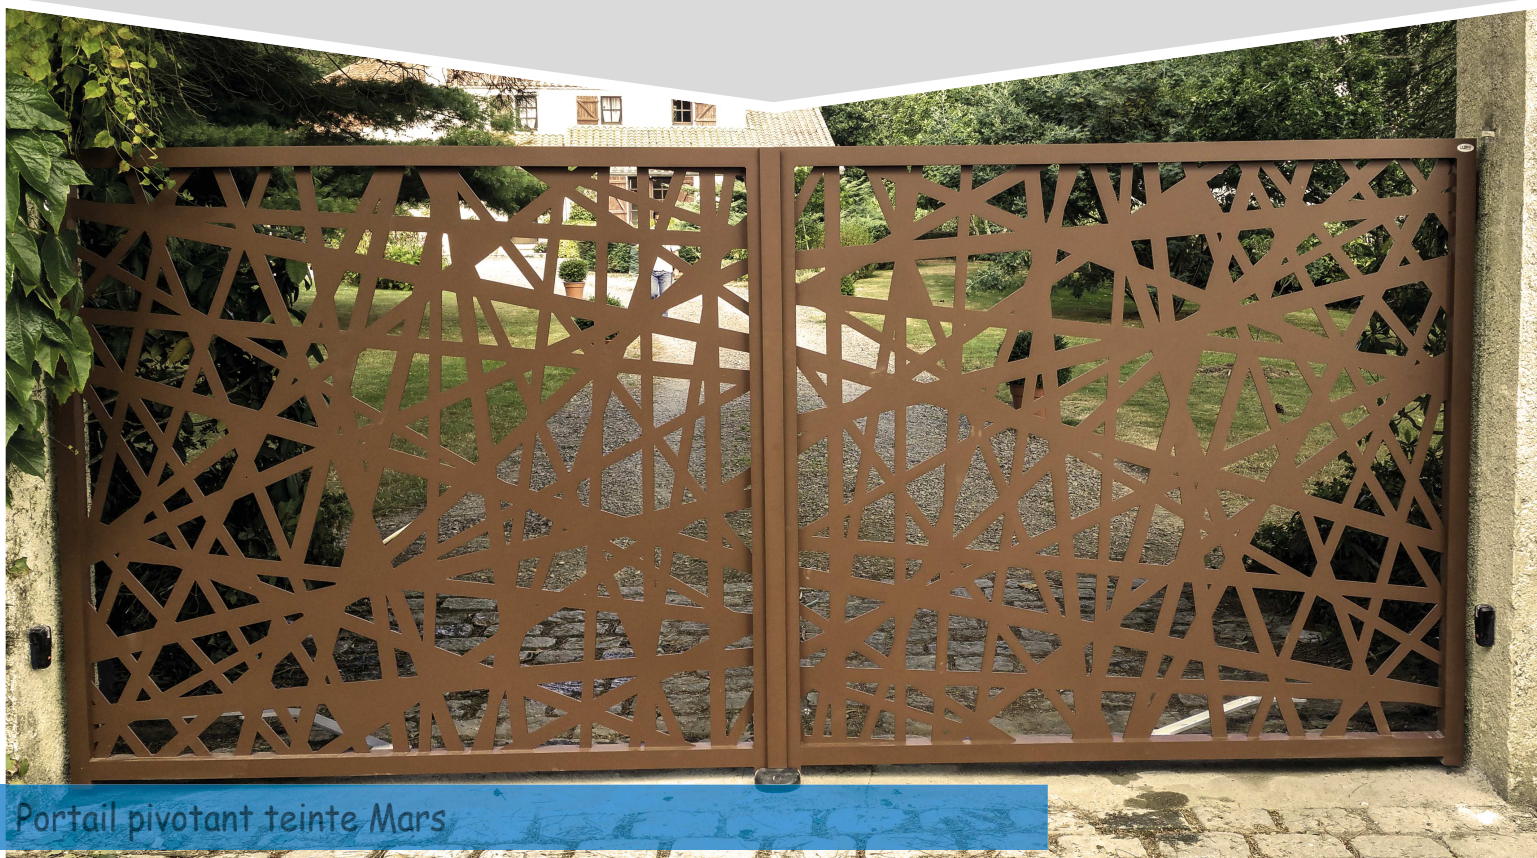

# API

Bienvenue chez vous.

COLLECTION  
PORTAIL  
**JAVA**

Portail pivotant teinte Mars

Portail coulissant RAL 9005 texturé

Bienvenue chez vous.

[www.api-44.fr](http://www.api-44.fr)

Portillon RAL 7016 texturé

Portail coulissant 2100 sablé

Portillon 2100 sablé

Portillon RAL 7016 texturé

API  
16, allée du Cap Horn - ZA Pôle Sud Vertou 2  
BP 92203  
44122 VERTOU Cedex  
Tel : 02 40 03 39 54  
email : [accueil@api-44.fr](mailto:accueil@api-44.fr)

Marques sélectionnées pour leur qualité

Portail soudé en aluminium thermolaqué  
Montants et traverses tubulaires 50x50 mm  
Tôle d'habillage 30/10e ou 40/10e  
Accessoires en laiton ou en inox  
Visserie inox