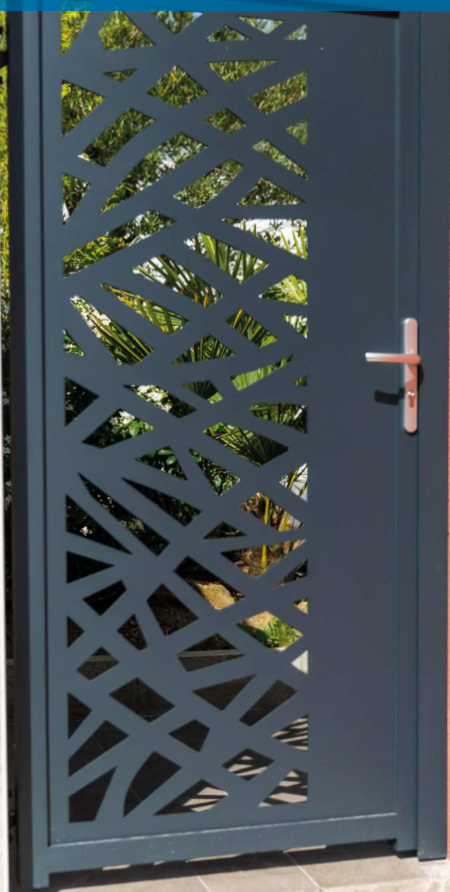

# API

Bienvenue chez vous.

COLLECTION  
PORTAIL  
**JAVA**

Portail pivotant teinte Mars

Portail coulissant RAL 9005 texturé

Bienvenue chez vous.

[www.api-44.fr](http://www.api-44.fr)

Portillon RAL 7016 texturé

Portail coulissant 2100 sablé

Portillon 2100 sablé

Portillon RAL 7016 texturé

API  
16, allée du Cap Horn - ZA Pôle Sud Vertou 2  
BP 92203  
44122 VERTOU Cedex  
Tel : 02 40 03 39 54  
email : [accueil@api-44.fr](mailto:accueil@api-44.fr)

Marques sélectionnées pour leur qualité

Portail soudé en aluminium thermolaqué  
Montants et traverses tubulaires 50x50 mm  
Tôle d'habillage 30/10e ou 40/10e  
Accessoires en laiton ou en inox  
Visserie inox