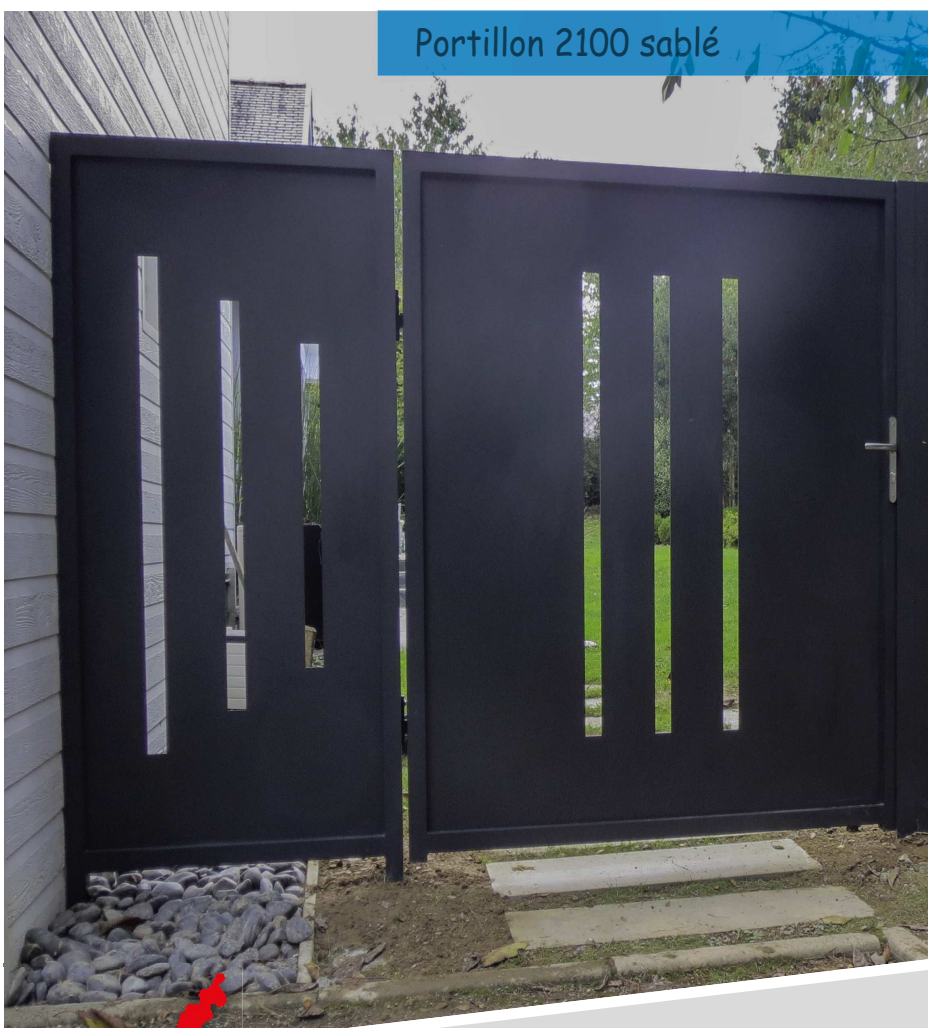

# API

Bienvenue chez vous.

COLLECTION  
PORTAIL  
**JAVA**

Portail pivotant teinte Mars

Portail coulissant RAL 9005 texturé

Bienvenue chez vous.

[www.api-44.fr](http://www.api-44.fr)

Portillon RAL 7016 texturé

Portail coulissant 2100 sablé

Portillon 2100 sablé

Portillon RAL 7016 texturé

API  
16, allée du Cap Horn - ZA Pôle Sud Vertou 2  
BP 92203  
44122 VERTOU Cedex  
Tel : 02 40 03 39 54  
email : [accueil@api-44.fr](mailto:accueil@api-44.fr)

Marques sélectionnées pour leur qualité

Portail soudé en aluminium thermolaqué  
Montants et traverses tubulaires 50x50 mm  
Tôle d'habillage 30/10e ou 40/10e  
Accessoires en laiton ou en inox  
Visserie inox